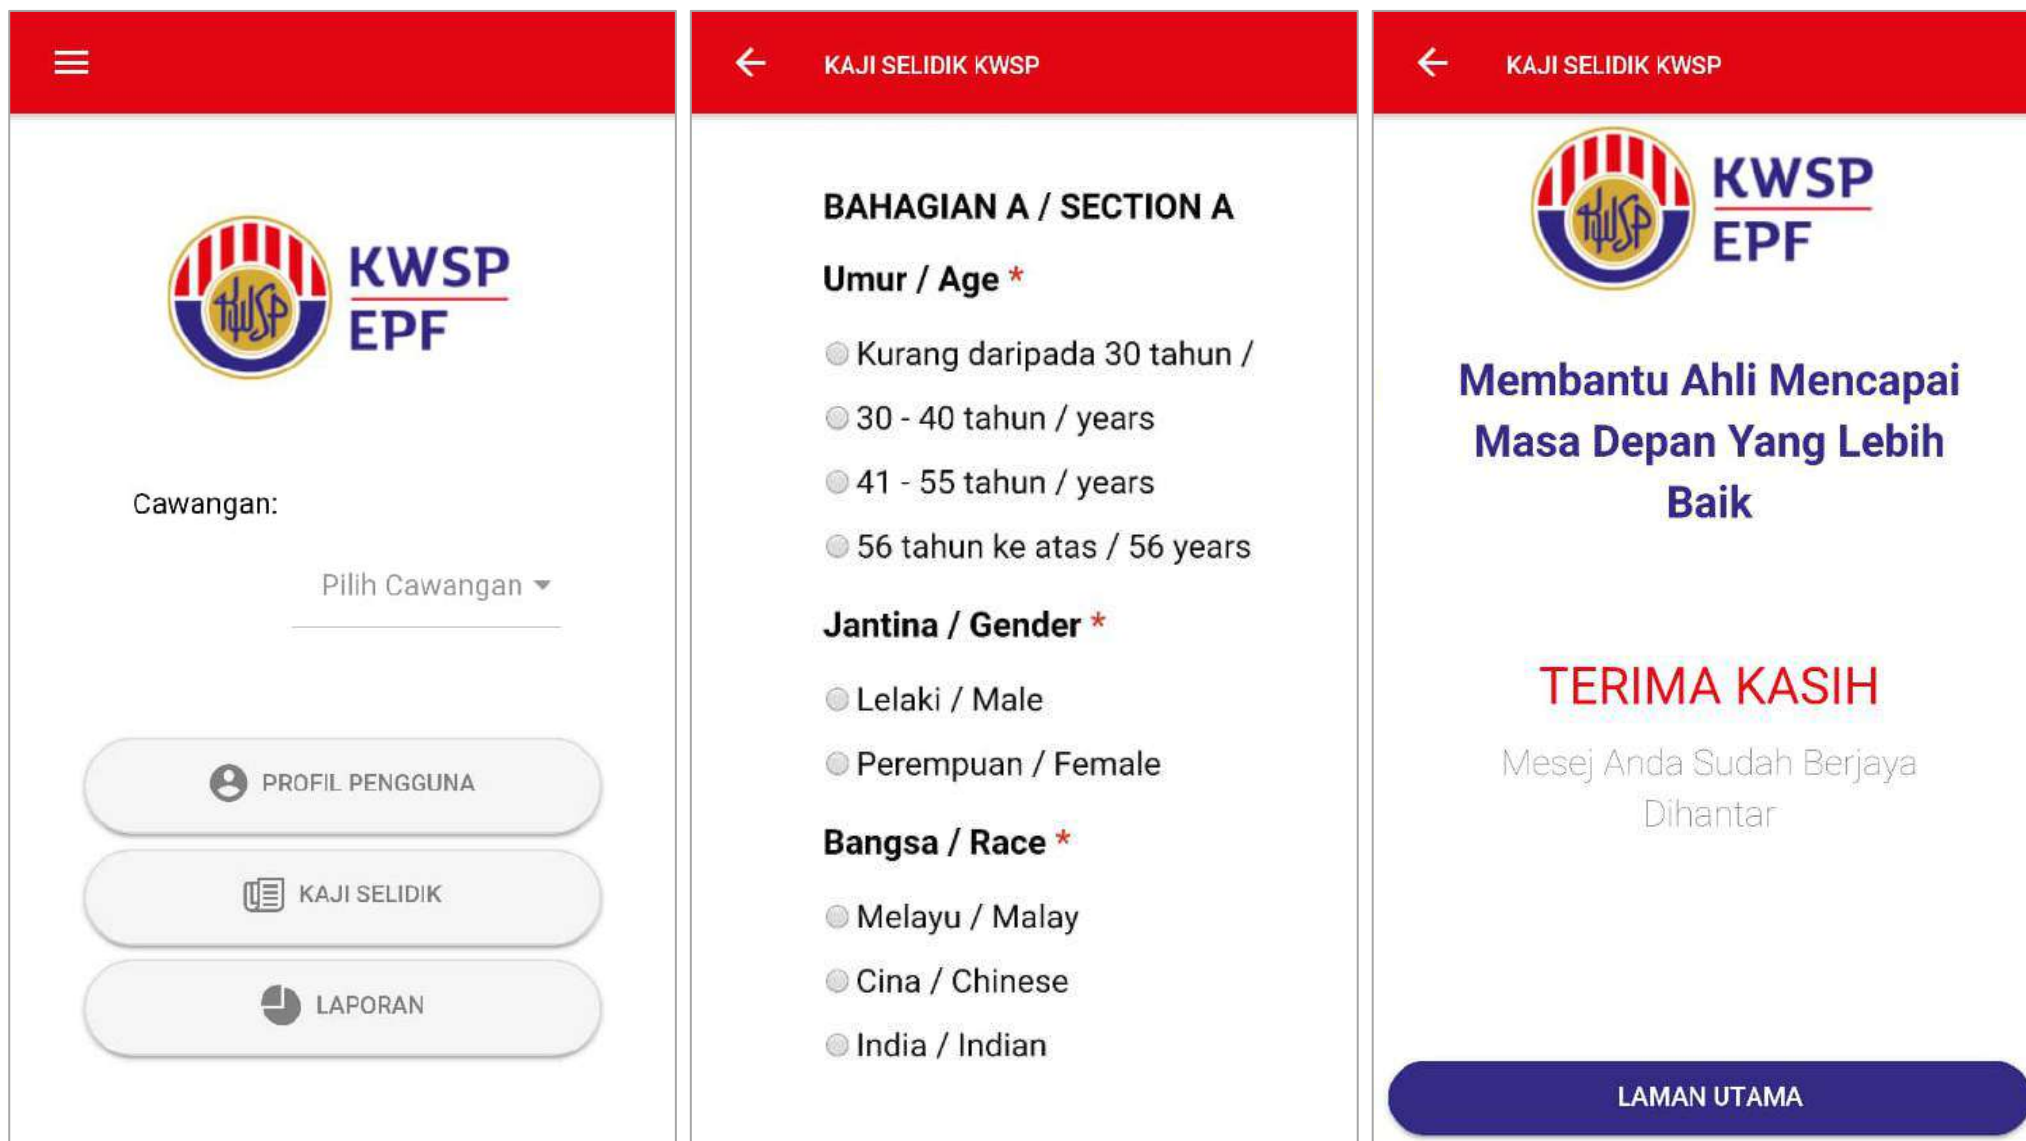

---

Contoh  
**MOBILE APP**  
Yang Pernah  
Dibangunkan

---

Aplikasi Impulse Studio

Aplikasi E-Survey Kumpulan Wang Simpanan Pekerja (KWSP)

Aplikasi E-Fatwa Pejabat Mufti Wilayah Persekutuan (PMWP)

Aplikasi SME Bank Group (SME Bank)