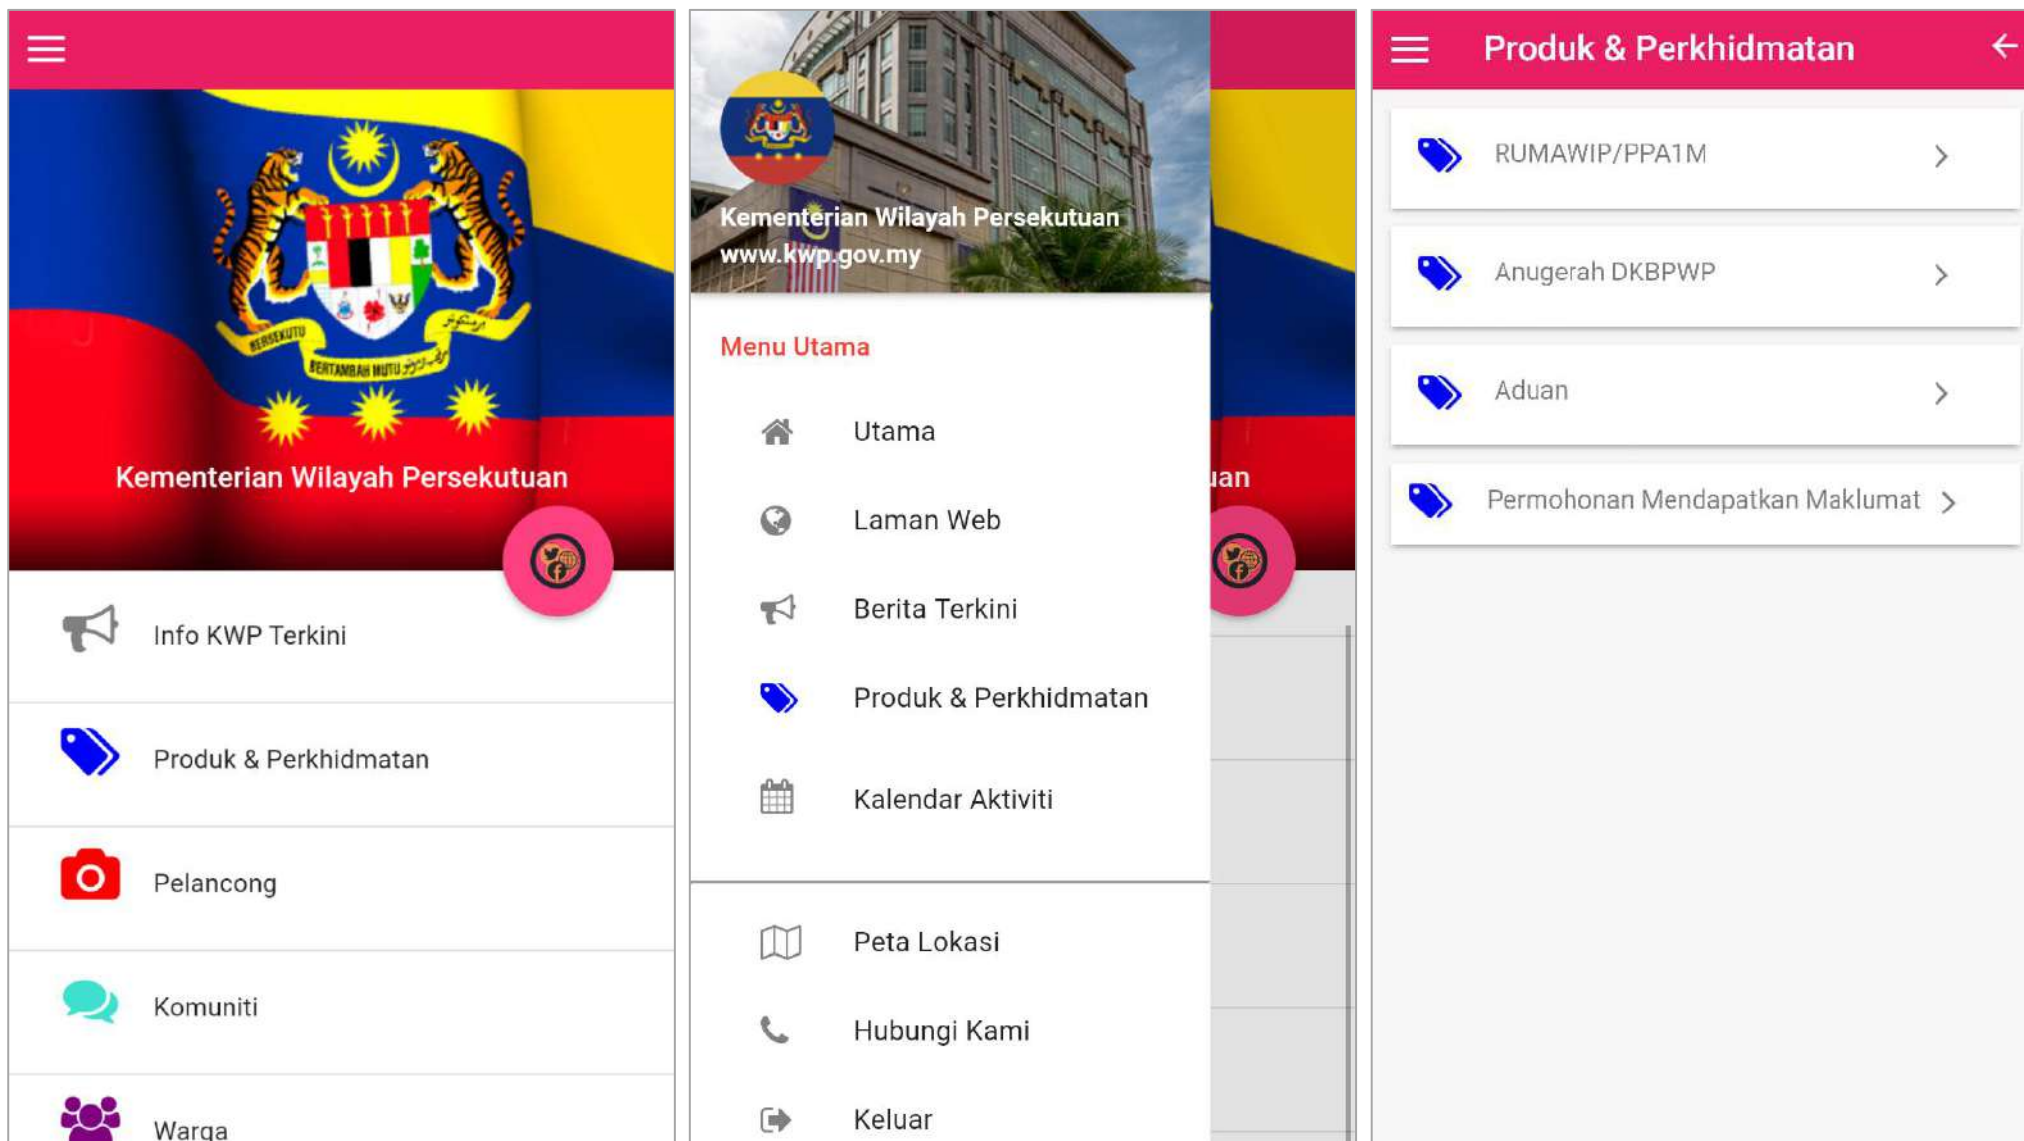

Aplikasi Hutan Simpan Kekal - Jabatan Perhutanan Semenanjung Malaysia (JPSM)

Aplikasi Kementerian Wilayah Persekutuan (KWP)