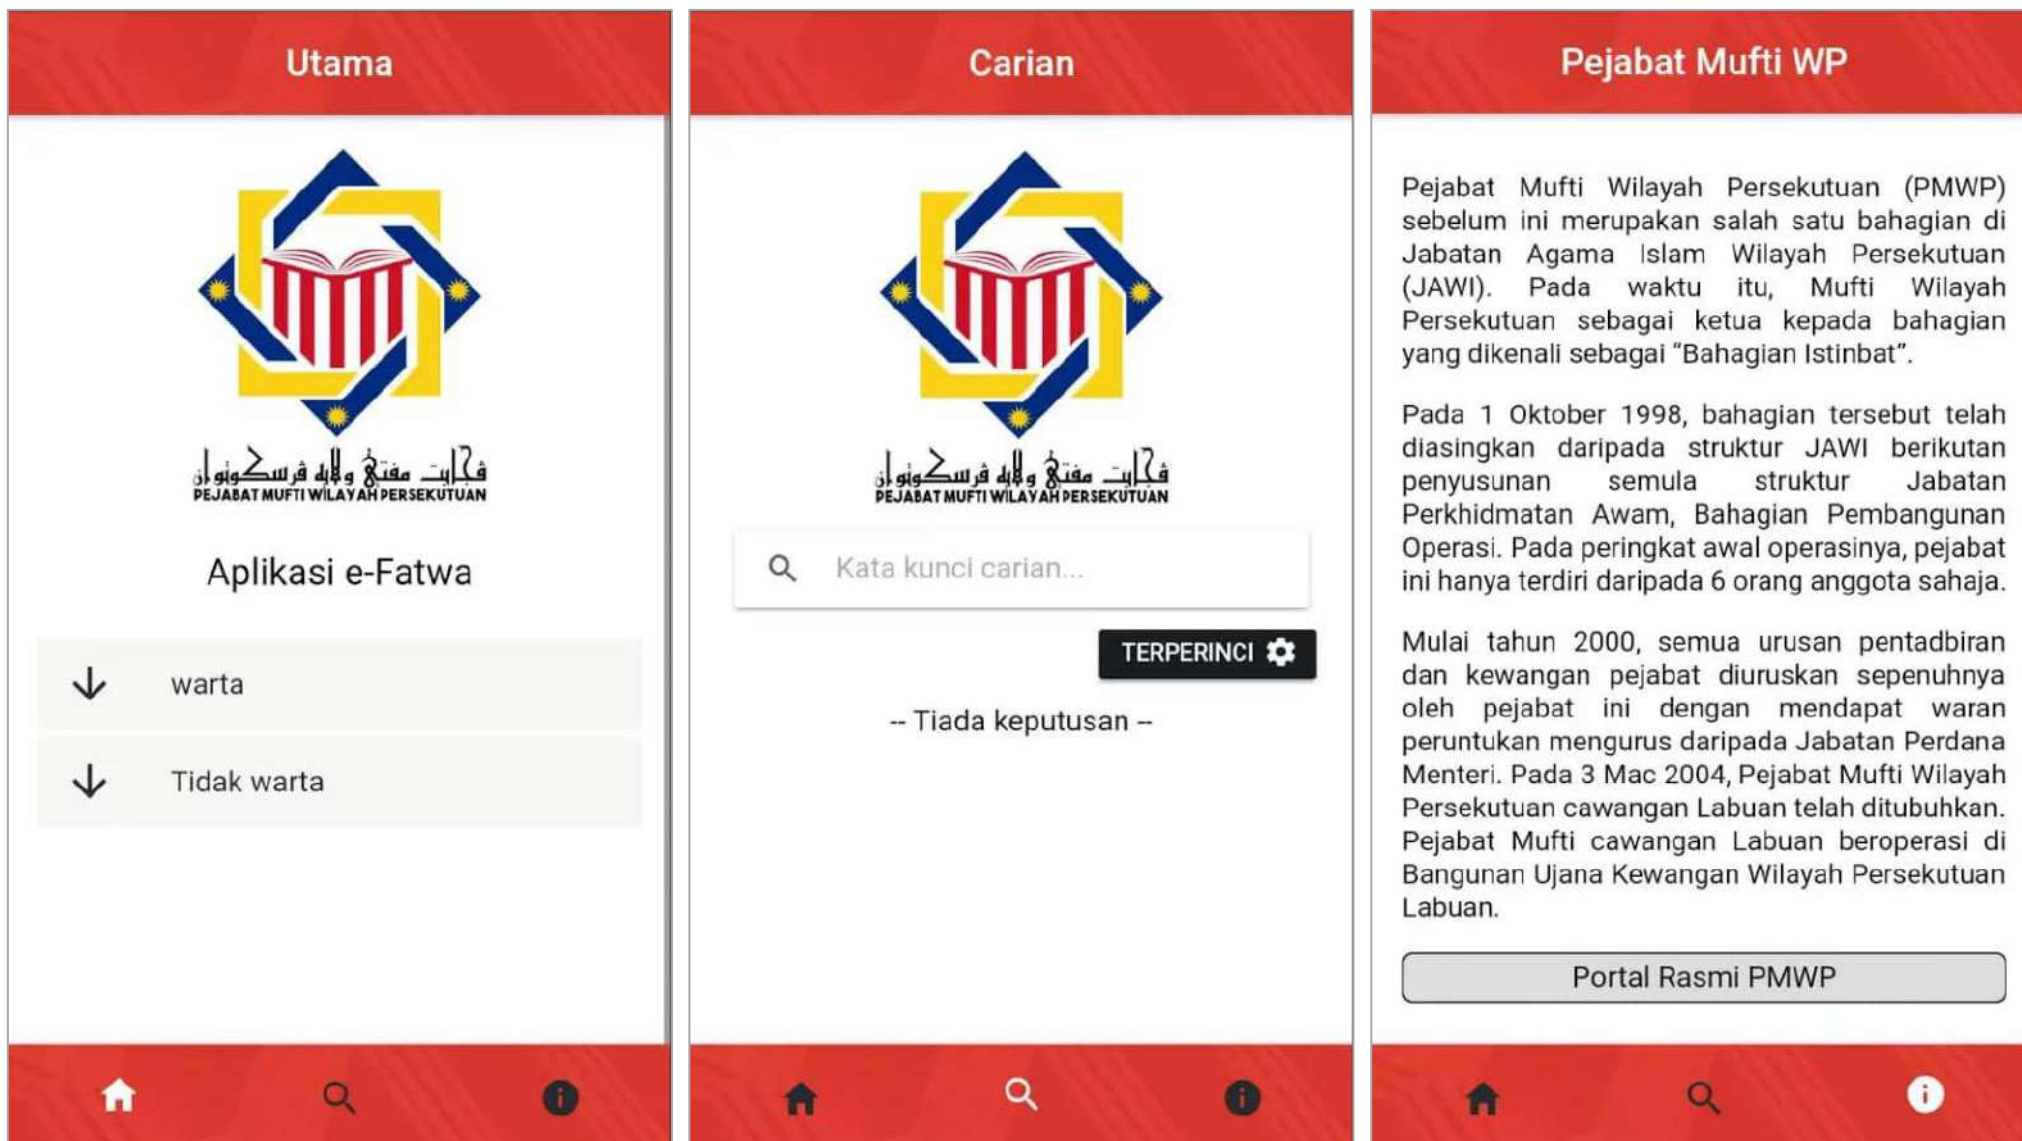

---

Contoh  
**MOBILE APP**  
Yang Pernah  
Dibangunkan

---

Aplikasi Impulse Studio

Aplikasi E-Survey Kumpulan Wang Simpanan Pekerja (KWSP)

Aplikasi E-Fatwa Pejabat Mufti Wilayah Persekutuan (PMWP)

Aplikasi SME Bank Group (SME Bank)

Aplikasi Perbadanan Kemajuan Negeri Selangor (PKNS)

Aplikasi Jabatan Perlindungan Data Peribadi (JPDP)

Aplikasi Hutan Simpan Kekal - Jabatan Perhutanan Semenanjung Malaysia (JPSM)

Aplikasi Kementerian Wilayah Persekutuan (KWP)

Aplikasi Taman Eko Rimba - Jabatan Perhutanan Semenanjung Malaysia (JPSM)

Aplikasi Suruhanjaya Pencegahan Rasuah Malaysia (SPRM)

Aplikasi Pengutipan Bayaran Projek Titian Saksama Rakyat - Penang Development Corporation (PDC)